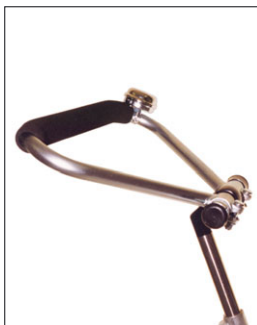

Meybike®

Støttefoden på MeyBike® er en specialkonstrueret ekstra bred og kraftig dobbeltstøttefod. Når tandemmen står på støttefoden, er den stabil nok til at man kan hjælpe barnet op og eventuelt spænde det fast på den forreste sadel.

Tandemen er speciel idet den har dobbeltstyring, det vil sige, begge styr er med til at styre cyklens forhjul. Det forreste styr, som er "junior-styret", kan flyttes over i et "fast-styr beslag", så cyklen styres udelukkende fra det bageste, som er "voksen-styret". Denne mulighed er især til børn, som har vanskeligt ved at finde balancen. Denne udformning betyder, at barnet kan sidde forrest og nyde udsigten og vinden i ansigtet under cykelturen.

Som noget specielt kan MeyBike® fås med en friløbskrank forrest, der gør det muligt at frakoble det forreste sæt pedaler i tilfælde af, at barnet bliver træt.

Tilbehør

PVC-rygskjold med rem
Rygbøjle med rem
Bøjlestyr
Fodplader med remme
og lægstøtte
Fodplader med remme
Kontravægte til fodplader
Pedalarmsforkortere
Friløbskrank

Fodplader med remme
og lægstøtte

Bøjlestyr

Rygbøjle med rem

PVC-rygskjold med rem

Meybike® fås i farverne metallic rød og metallic blå. Stellets forreste del passer til børn fra omkring 3 år (ca. 80 cm høj) til lille voksen (ca. 165 cm høj) ved bare at udskifte sadelpinden. Det skyldes, at Meybike® har et specielt beslag, som gør det muligt at hæve den forreste krank, så benlængden bliver kortere.