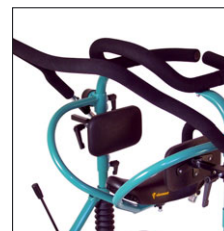

meyland-smith
mobility and more

Den fjedrende gangvogn...

MEYWALK® 2000 fra Meyland-Smith er videreudviklingen af den kendte MEYWALK® gangvogn. Nu har den fået trinløs lynindstilling af kropstøtte- og sædehøjde. MEYWALK® 2000 Medium er for børn fra ca. 6 til 14 år, og MEYWALK® 2000 Large går fra ca. 14 år helt op til voksenstørrelse. Sæde og kropstøtte er fjederophængt til hjælp for en bedre og mere naturlig gangafvikling. Sædeenheten kan med en kippøjle sænkes, hvilket gør ind- og udstigning lettere for brugeren og mindre belastende for hjælperne. Brugers kropsholdning kan indstilles trinløst fra lodret til 15° foroverbøjet, og det gør det muligt at finde den kropsholdning, der giver brugeren bedst kontrol. MEYWALK® 2000 er fremstillet i kvalitetsmaterialer, der sikrer lang levetid, maksimal pålidelighed og minimal vedligeholdelse. MEYWALK® 2000 er derfor egnet til både indendørs og udendørs brug.

Hofte-/sidedstøtter

Tværerbøjle - uden sadelpind

Polstret ben-skilleplade

Anti-tip støtter

Benglidestyr

Hofte-/sidedstøtter

MEYWALK® 2000's sæde og kropstøtte er fjederophængt, og fjedrene her til fås i fire forskellige styrker, der bør passe til brugerens vægt:

- Mindst 20 kg = Hvide fjedre.
- Mindst 45 kg = Gule fjedre.
- Mindst 65 kg = Blå fjedre.
- Mindst 80 kg = Røde fjedre.

Kropstøttestørrelsen skal oplyses ved bestilling !

Fakta om Meywalk® 2000

Længde:

Medium: