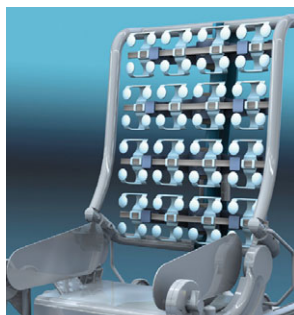

Twist

meyland-smith
mobility and more

Aktiverer dit barn og motiverer til bevægelse

Twist er en klapvogn, som aktiverer barnet mens det sidder. Twist anvender MiS mikrostimulationsprincippet idet den er forsynet med rækker af små fjederelementer i ryggen. Fjederelementerne giver en konstant mikropåvirkning som har en beroligende effekt på barnet. Den fjedrende ryg betyder at barnet får feedback på sine bevægelser og stimulerer barnet til at røre sig. Barnet får lettere ved at ændre dets siddestilling og derved en sundere holdning. Fjedringen vil desuden give barnet en stærkere fornemmelse af omgivelserne og styrke dets koncentration og dermed udviklingen af de kognitive evner. Twist har en mængde indstillingsmuligheder, som gør at klapvognen i høj grad kan tilpasses det enkelte barn. På bagsiden findes en specifikation af indstillingerne. TWIST fås i farverne rød eller blå.

Fjedring og mikrostimulering i Twist

Ryggen på Twist består af rækker fjederelementer.

Fjederelement-rækkerne kan roteres om stolens centerlinje og fjedre frem og tilbage uafhængigt af hinanden.

Hver række består af 4 fjederelementer, som reagerer på barnets bevægelser og dermed "mikrostimulerer".