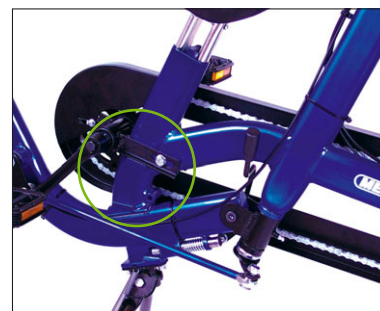

Som noget specielt kan Wavebreaker® fås med en friløbskrank forrest, der gør det muligt at frakoble det forreste sæt pedaler i tilfælde af, at barnet bliver træt. Wavebreaker® er fremstillet i solide kvalitetsmaterialer, som sikrer lang levetid, maksimal pålidelighed og minimal vedligeholdelse. Støttefoden på Wavebreaker® er en specialkonstrueret ekstra bred og kraftig dobbelt-støttefod. Når tandemmen står på støttefoden, er den stabil nok til at man kan hjælpe barnet op og eventuelt spænde det fast på den forreste sadel.

Bøjlestyr

Rygbøjle med rem

PVC-rygskjold med rem

Wavebreaker® fås i farverne metallic rød og metallic blå. Stellets forreste del passer til børn fra omkring 3 år (ca. 80 cm høj) til lille voksen (ca. 165 cm høj) ved bare at udskifte sadelpinden. Det skyldes, at Wavebreaker® har et specielt beslag, som gør det muligt at hæve den forreste krank, så benlængden bliver kortere.