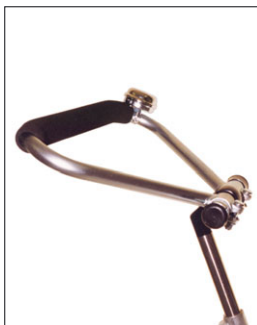

Wavebreaker®

Det helt specielle ved Wavebreaker® er, at den kan foldes sammen og hænges på et cykelstativ bag på bilen. Herved fås muligheden for at køre et sted hen i bil med cyklen bag på og så cykle en tur!!

meyland-smith
mobility and more

Friheden til at tage ud i det blå...

Foldetandemen Wavebreaker® med dobbeltstyring fra Meyland-Smith er designet til forældre med et handicappet barn. Tandemcyklen er bygget som JUNIOR/VOKSEN cykel med juniorcyklen forrest. Wavebreaker® er let at tilpasse det enkelte barn, og der fås en række tilbehør til at støtte barnet. Desuden er cyklen udstyret med et integreret faststyr-beslag, som bruges, hvis man vil blokere muligheden for at styre cyklen fra det forreste styr.

Som noget specielt kan Wavebreaker® fås med en friløbskrank forrest, der gør det muligt at frakoble det forreste sæt pedaler i tilfælde af, at barnet bliver træt. Wavebreaker® er fremstillet i solide kvalitetsmaterialer, som sikrer lang levetid, maksimal pålidelighed og minimal vedligeholdelse. Støttefoden på Wavebreaker® er en specialkonstrueret ekstra bred og kraftig dobbelt-støttefod. Når tandemmen står på støttefoden, er den stabil nok til at man kan hjælpe barnet op og eventuelt spænde det fast på den forreste sadel.

Bøjlestyr

Rygbøjle med rem

PVC-rygskjold med rem

Wavebreaker® fås i farverne metallic rød og metallic blå. Stellets forreste del passer til børn fra omkring 3 år (ca. 80 cm høj) til lille voksen (ca. 165 cm høj) ved bare at udskifte sadelpinden. Det skyldes, at Wavebreaker® har et specielt beslag, som gør det muligt at hæve den forreste krank, så benlængden bliver kortere.